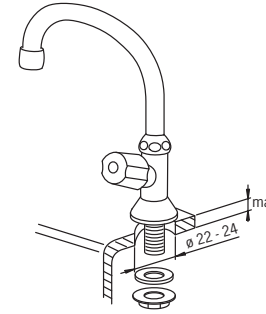

Installation

CZ Montáž	FI Asennus	LV Montāža	RO Instalare
DE Montage	FR Installation	NL Installatie	RU Установка
DK Installation	IT Montaggio	NO Montering	SE Installation
EE Paigaldus	LT Montavimas	PL Instalacja	SK Inštalácia
ES Montaje			

Spare parts

CZ Náhradní díly	FI Varaosat	LV Rezerves daļas	RO Piese de schimb
DE Ersatzteile	FR Pièces détachées	NL Reserve-onderdelen	RU Запасные части
DK Reservedele	IT Pezzi di ricambio	NO Reservedeler	SE Reservdelar
EE Varuosad	LT Atsarginės dalys	PL Części zamienne	SK Náhradné diely
ES Piezas de recambio