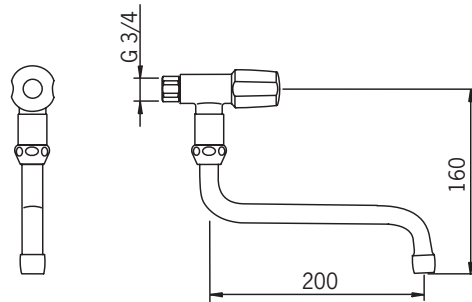

101025AC

EN 200
II (ISO 3822) Oras lab.
50 - 1000 kPa
0.27 l/s (300 kPa)
165 kPa (0.2 l/s)

101026AC

EN 200
I (ISO 3822) Oras lab.
50 - 1000 kPa
0.05 l/s (300 kPa) (with flow controller)

101027AC

EN 200
I (ISO 3822) Oras lab.
50 - 1000 kPa
0.23 l/s (300 kPa)
60 kPa (0.1 l/s)