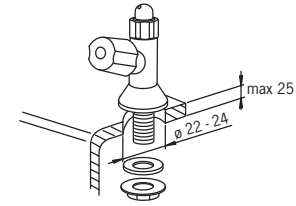

Installation

CZ Montáž	FI Asennus	LV Montāža	RO Instalare
DE Montage	FR Installation	NL Installatie	RU Установка
DK Installation	IT Montaggio	NO Montering	SE Installation
EE Paigaldus	LT Montavimas	PL Instalacja	SK Inštalácia
ES Montaje